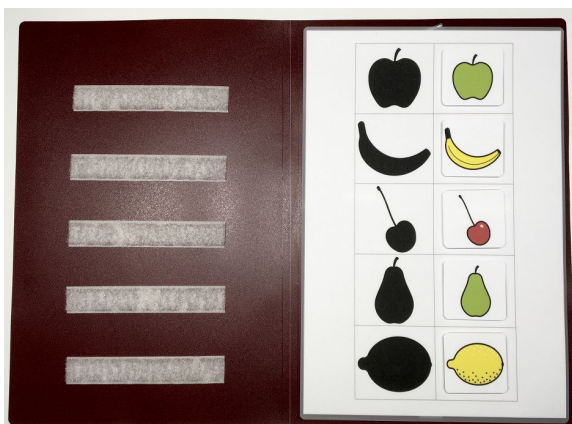

Aufgabe Schatten Obst

Bestehend aus:
1 Materialpaket Schatten Obst
1 Aufgabenmappe Zuordnen

Die Aufgabe Schatten Obst besteht darin, die auf der linken Seite befindlichen Karten korrekt den vorgebenden Schattenbildern rechts zuzuordnen.

Ist die Aufgabe zu schwierig, so können für den Anfang alle Karten auf der linken Ordnerseite in der Reihe der zuzuordnenden Schattenbilder rechts stehen.