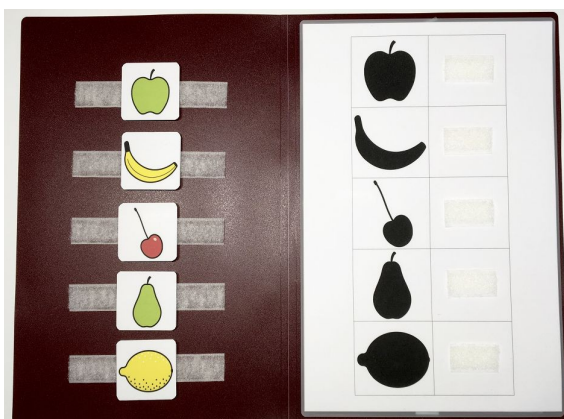

Aufgabe Schatten Obst

Bestehend aus:
1 Materialpaket Schatten Obst
1 Aufgabenmappe Zuordnen

Die Aufgabe Schatten Obst besteht darin, die auf der linken Seite befindlichen Karten korrekt den vorgebenden Schattenbildern rechts zuzuordnen.

Ist die Aufgabe zu schwierig, so können für den Anfang alle Karten auf der linken Ordnerseite in der Reihe der zuzuordnenden Schattenbilder rechts stehen.