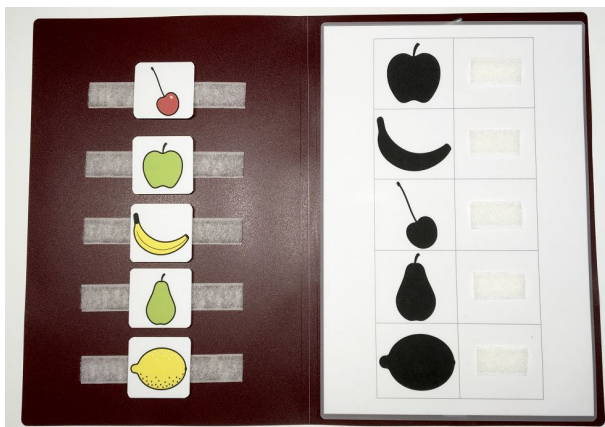

Aufgabe Schatten Obst

Bestehend aus:
1 Materialpaket Schatten Obst
1 Aufgabenmappe Zuordnen

Die Aufgabe Schatten Obst besteht darin, die auf der linken Seite befindlichen Karten korrekt den vorgebenden Schattenbildern rechts zuzuordnen.

Ist die Aufgabe zu schwierig, so können für den Anfang alle Karten auf der linken Ordnerseite in der Reihe der zuzuordnenden Schattenbilder rechts stehen.